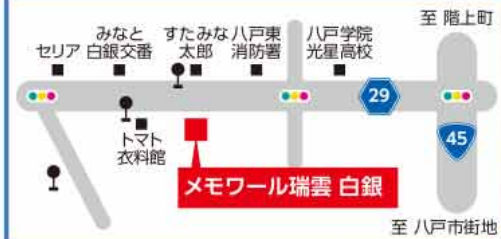

オープン  
見学会開催!!  
**12/16**日  
10:00~13:00

～愛する人に感謝を伝える「ありがとうのお葬式」～

# 家族葬ホール メモワール瑞雲 白銀

**ご案内** 駐車スペースには限りがございますので、できるだけ公共交通機関等をご利用ください。

《住所》八戸市白銀町字右新井田道2-12  
《TEL》0178-35-5700

**スタンプラリーイベント**  
スタンプを集めながらホールを見学しよう!  
■スタンプを5コ貯めると **粗品**をプレゼント!  
■さらに6コ貯めると **スペシャルプレゼント**がもらえます!